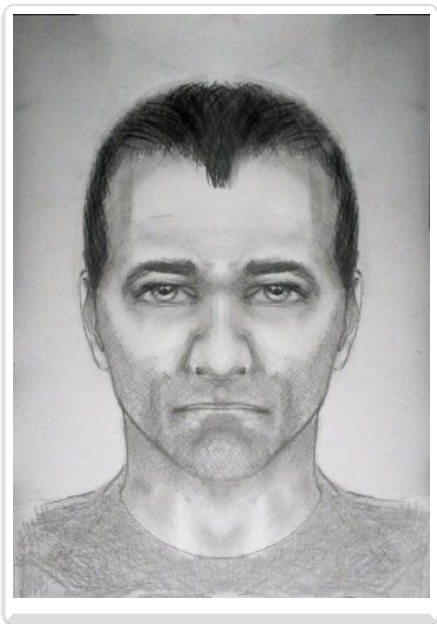

KOMENDA POWIATOWA POLICJI W GRYFINIE

<http://gryfino.policja.gov.pl/zgr/aktualnosci/aktualnosci/22299,Policjanci-z-Chojny-zwracaja-sie-o-pomoc-do-osob-ktore-mogly-byc-swiadkami-zdarz.html>
2019-11-12, 12:18

POLICJANCY Z CHOJNY ZWRACAJĄ SIĘ O POMOC DO OSÓB, KTÓRE MOGŁY BYĆ ŚWIADKAMI ZDARZENIA.

Policjanci z Komisariatu Policji w Chojnie zwracają się z prośbą o kontakt, do osób, które w dniu 17 sierpnia 2018 roku podróżowały w pociągu relacji: Przemyśl - Szczecin Główny, na trasie: Mieszkowice - Chojna i były świadkami zdarzenia pomiędzy mężczyzną i kobietą.

Policjanci Wydziału Kryminalnego Komisariatu Policji w Chojnie, prowadzący postępowanie pod nadzorem Prokuratury Rejonowej w Gryfinie, w sprawie o czyn z art.197 §2 K.K. publikują portret pamięciowy sprawcy.

Wszystkich którzy rozpoznają prezentowaną na zdjęciu osobę, lub posiadają wiedzę na temat sprawcy powyższego zdarzenia prosimy o kontakt z Policją w Chojnie pod nr tel. tel. 91 4666 311, lub 91 4666 326.